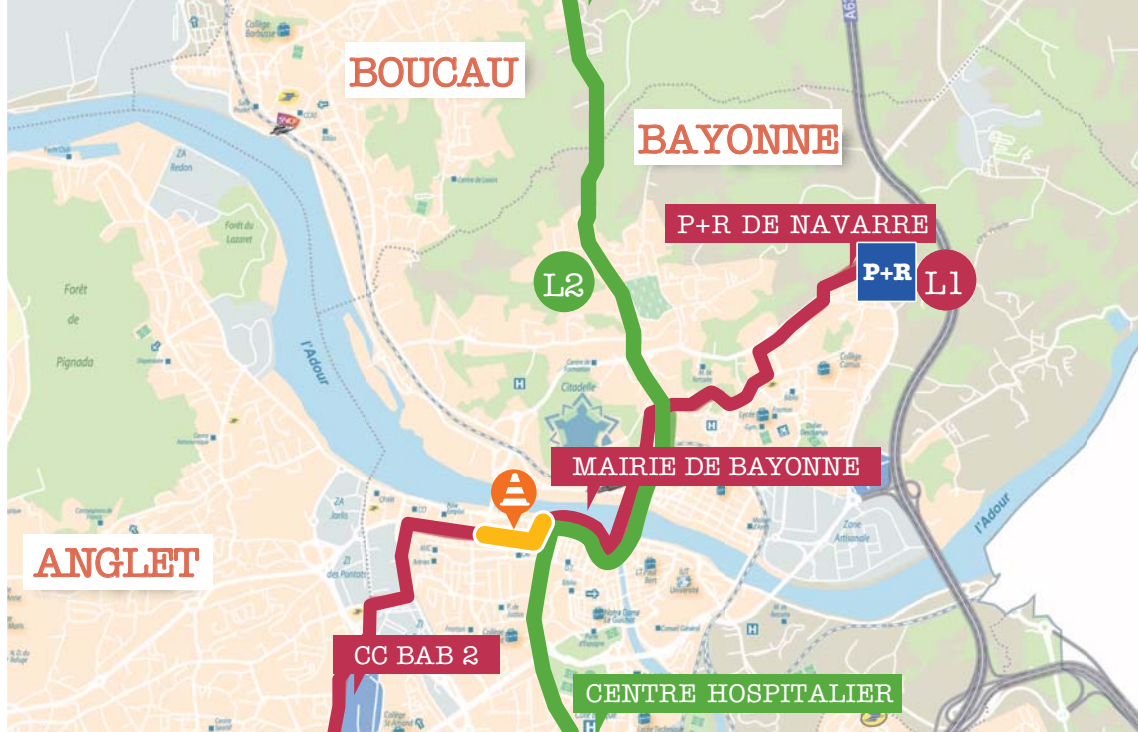

TRAMBUS

L2

Le temps des travaux

Lettre N°2 - Janvier 2018

LIGNE 1 - SECTEUR BAB - PASSAGE DE LA FÉRIA À BAYONNE

En bref

UNE CIRCULATION EN SITE PROPRE

Le Tram'bus bénéficie en grande partie d'une circulation en site propre, à savoir d'une voie sécurisée et réservée. Il est prioritaire aux carrefours, de la même façon et dans un environnement similaire à un tramway.

100%

électrique, non polluant,
plus confortable,
sans nuisance sonore
ou environnementale.

2019

Mise en service
prévue de la ligne 
du Tram'bus

Nouvelle phase de chantier sur le Boulevard du BAB.

A partir du mardi 9 janvier les travaux se poursuivent sur le boulevard du BAB entre le Giratoire de Balichon, le passage de la Féria et les Allées Marines. Pendant le 1er trimestre 2018 les sens de circulation sont modifiés comme présenté sur le plan de circulation au verso.

© CommunautéPB / L. Tomassi

www.trambus-paysbasque.fr

Contact mail : trambus.bayonne@communaute-paysbasque.fr

Plan de circulation du 9 janvier à fin mars

A NOTER

Les arrêts Colbert et Place des Basques en direction de Bayonne seront supprimés pendant la durée des travaux. Un arrêt de substitution sera mis en place sur les Allées Marines à proximité du parking Vauban.