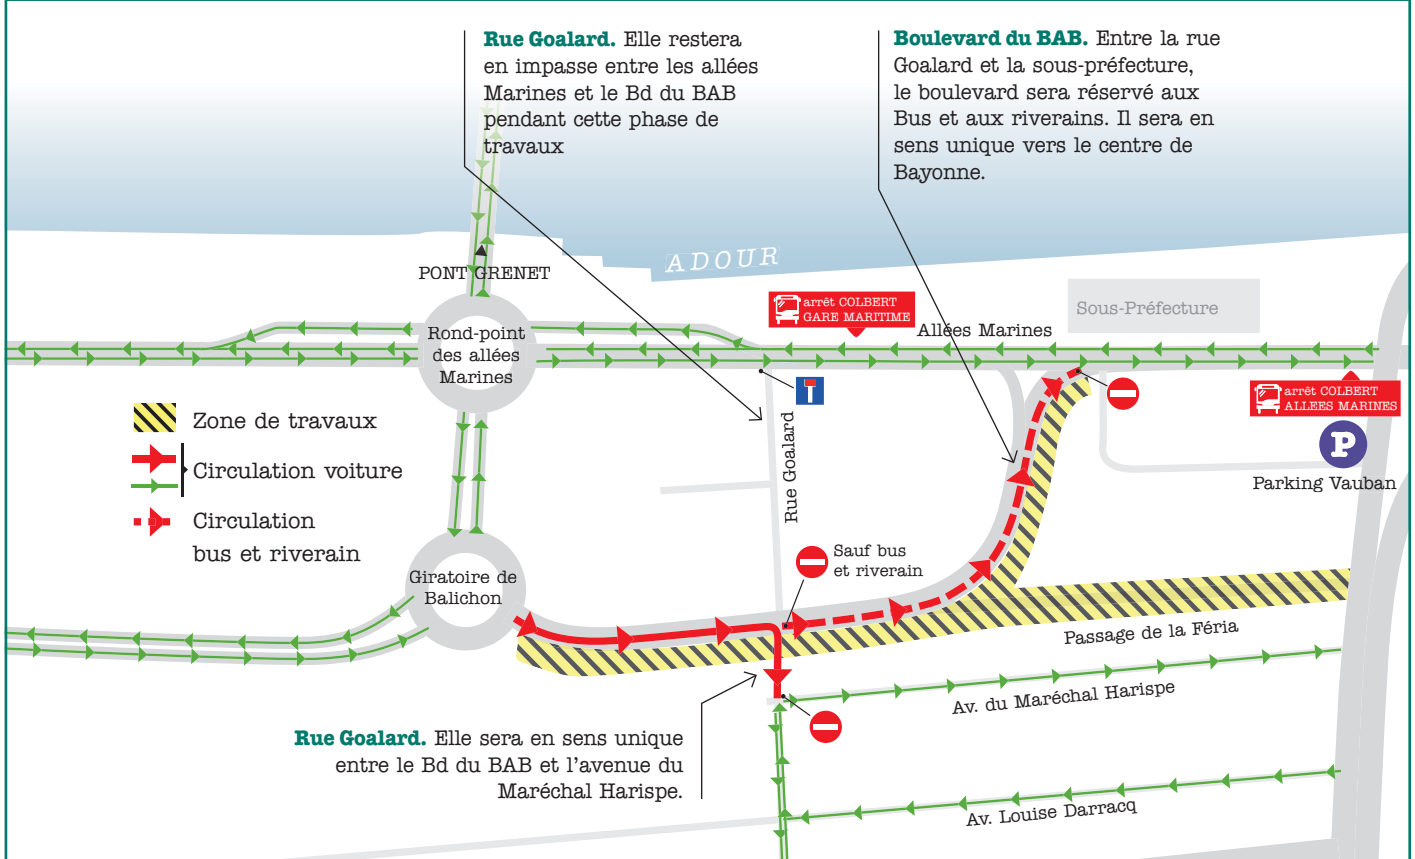

TRAMBUS

L2

Le temps des travaux

Lettre N°2 - Janvier 2018

LIGNE 1 - SECTEUR BAB - PASSAGE DE LA FÉRIA À BAYONNE

En bref

UNE CIRCULATION EN SITE PROPRE

Le Tram'bus bénéficie en grande partie d'une circulation en site propre, à savoir d'une voie sécurisée et réservée. Il est prioritaire aux carrefours, de la même façon et dans un environnement similaire à un tramway.

100%

électrique, non polluant,
plus confortable,
sans nuisance sonore
ou environnementale.

2019

Mise en service
prévue de la ligne 
du Tram'bus

Nouvelle phase de chantier sur le Boulevard du BAB.

A partir du mardi 9 janvier les travaux se poursuivent sur le boulevard du BAB entre le Giratoire de Balichon, le passage de la Féria et les Allées Marines. Pendant le 1er trimestre 2018 les sens de circulation sont modifiés comme présenté sur le plan de circulation au verso.

© CommunautéPB / L. Tomassi

www.trambus-paysbasque.fr

Contact mail : trambus.bayonne@communaute-paysbasque.fr

Plan de circulation du 9 janvier à fin mars

A NOTER

Les arrêts Colbert et Place des Basques en direction de Bayonne seront supprimés pendant la durée des travaux. Un arrêt de substitution sera mis en place sur les Allées Marines à proximité du parking Vauban.